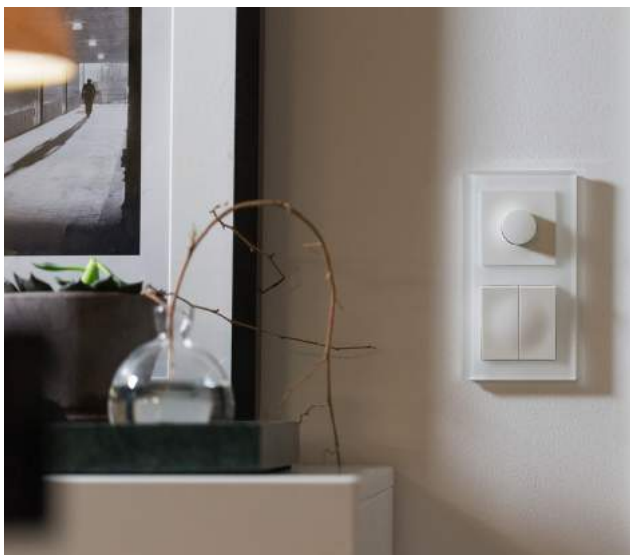

E51 402 54

Nyhet i TCS-familjen

"Croco" med verktygslös installation

Nytt ELKO/TCS RJ45 ToolLess som är ännu enklare och snabbare att installera.

Highlights hälsar på

HÖGTRYCK I MELLANSVERIGE.

Magnus Ahlström är säljare på ELKO och är ansiktet utåt på ett antal viktiga orter i Mellansverige. Vi gör ett nedslag i hans vardag och ser hur landet ligger. ▶

ELKO

Rattar finns nu i alla varianter till vår mest populära dimmer

Nu finns rattar i aluminium och svart till 316 GLED

Dimmer 316 GLED är utformad för LED och små belastningar. Fram eller bak-kantsstyrning, dimmernivå 0-100%, 2 polig brytning. Inställnings möjligheter av lägsta- högsta- start-nivå. Dimmern bygger endast 23 mm och passar i ELKOs standard-dosa och kombinationsramar. Nollan skall anslutas.