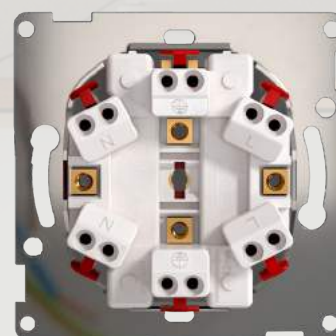

high

VÅR 2017.

Lights

Nyheter
och tips
från ELKO

UTTAG MED NY SOCKEL.

Gör jobbet enklare!

Nyutvecklad sockel och kåpa i tidlös RS design är funktionellt och enkelt att installera.

SE FILMEN
[Facebook.com/ELKOAB](https://www.facebook.com/ELKOAB)

E51 402 54

Nyhet i TCS-familjen

"Croco" med verktygslös installation

Nytt ELKO/TCS RJ45 ToolLess som är ännu enklare och snabbare att installera.

Highlights hälsar på

HÖGTRYCK I MELLANSVERIGE.

Magnus Ahlström är säljare på ELKO och är ansiktet utåt på ett antal viktiga orter i Mellansverige. Vi gör ett nedslag i hans vardag och ser hur landet ligger. ▶

Nya detaljer som gör jobbet enklare och säkrare

Nyutvecklade sockel

ELKOs nya uttag är funktionellt och enkelt att installera med användarvänliga knappar för lösgöring av ledare. 6x2 snabbanslutningar för FK och EK. Tydlig symbolmärkning. Beröringsskyddad sockel uppfyller kraven för IP20 utan kåpa.

Om man har tillgängligt 230V där slavdimmern skall monteras, går det att använda trafon E52 021 21. Trafon kopplas in med en medföljande minikontakt på baksidan av slavdimmern.

Dimmerkit RF 316GLED

E17 260 04 RS
E17 260 06 Plus fv